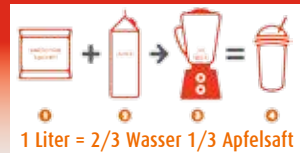

Frucht Smoothies

Berry Passion Smoothies
Himbeere, Blaubeere, Banane
I LOVE SMOOTHIES

Art.Nr.: 78435
Einheit: 15x150 g
VP: 2.45/Bt